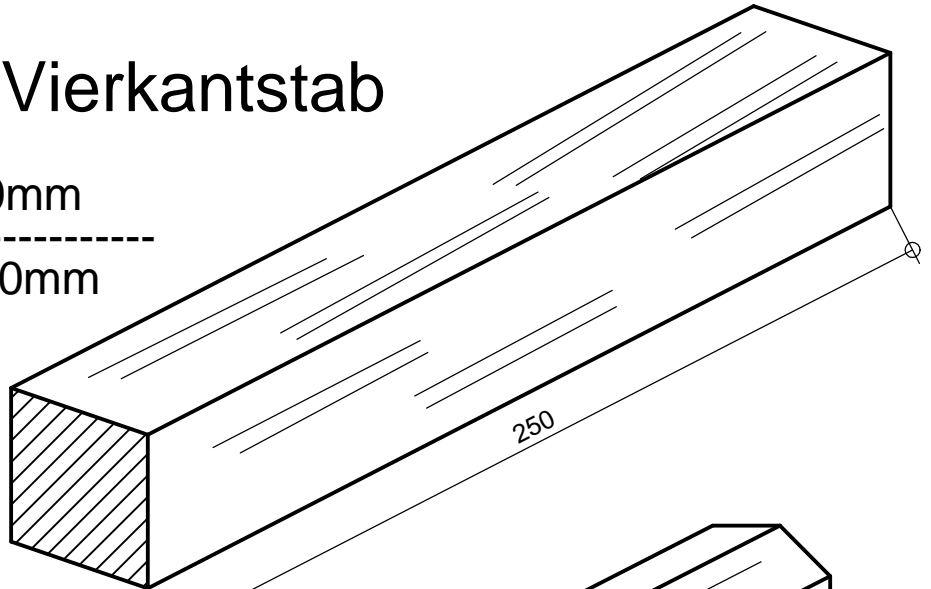

- Hobelübung -

Länge 250mm

Vierkantstab

1. Zuschnitt Maß 50mm

2. Fertig Maß gehobelt 40mm

Achtkantstab

Mass = - a - halbe Diagonale anreißen!

Rundstab

Konischer Stab

Hobelübung - Vierkantstab

Maßstab

1:8,0