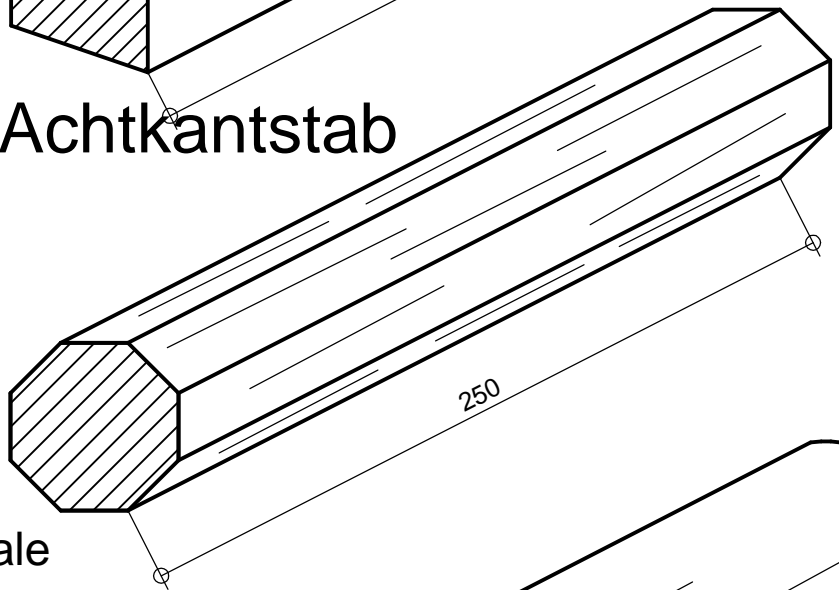

- Hobelübung -

Länge 250mm

Vierkantstab

1. Zuschnitt Maß 50mm

2. Fertig Maß gehobelt 40mm

Achtkantstab

Mass = - a - halbe Diagonale anreißen!

Rundstab

Konischer Stab

Hobelübung - Vierkantstab

Maßstab

1:8,0