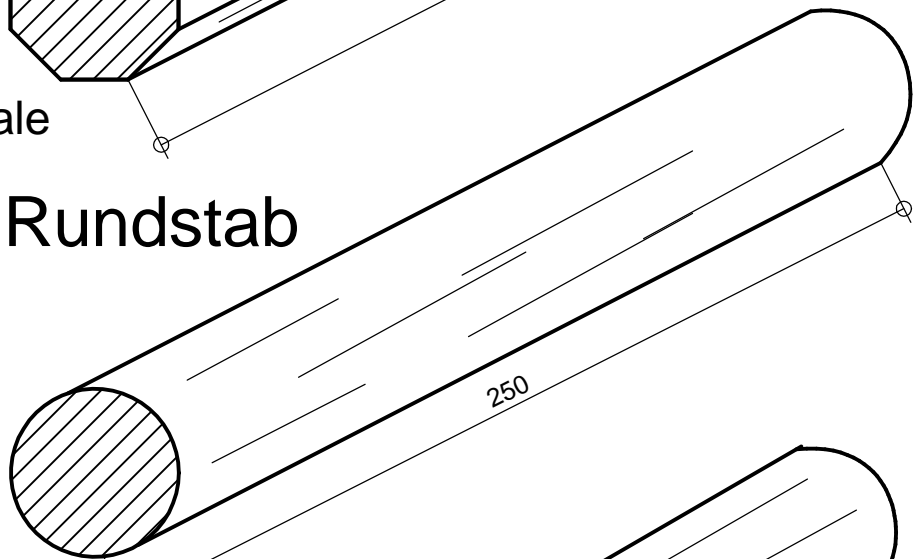

- Hobelübung -

Länge 250mm

Vierkantstab

1. Zuschnitt Maß 50mm

2. Fertig Maß gehobelt 40mm

Achtkantstab

Mass = - a - halbe Diagonale anreißen!

Rundstab

Konischer Stab

Hobelübung - Vierkantstab

Maßstab

1:8,0