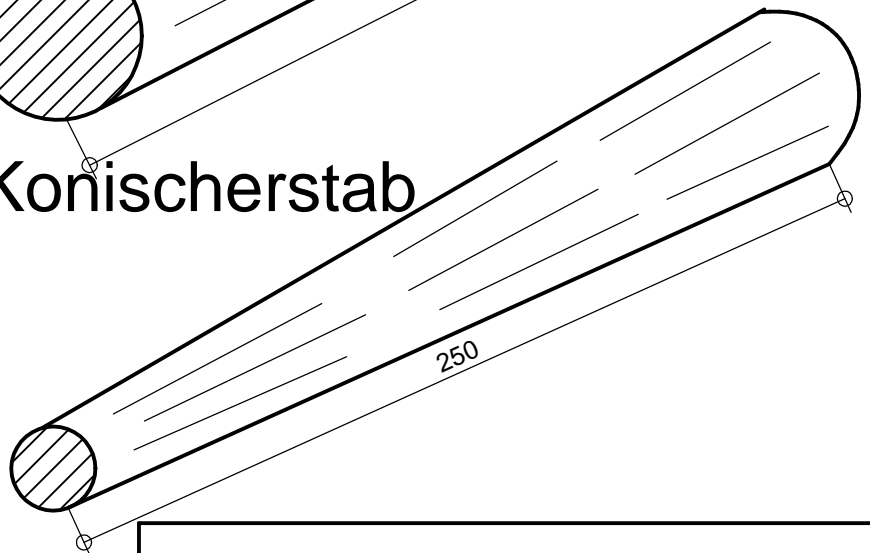

- Hobelübung -

Länge 250mm

Vierkantstab

1. Zuschnitt Maß 50mm

2. Fertig Maß gehobelt 40mm

Achtkantstab

Mass = - a - halbe Diagonale anreißen!

Rundstab

Konischer Stab

Hobelübung - Vierkantstab

Maßstab

1:8,0