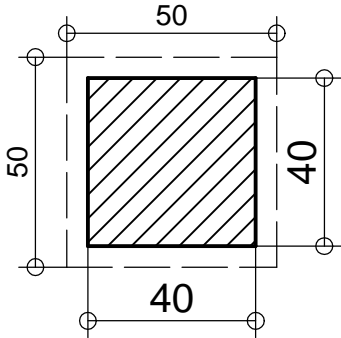

- Hobelübung -

Länge 250mm

Vierkantstab

1. Zuschnitt Maß 50mm

2. Fertig Maß gehobelt 40mm

Achtkantstab

Mass = - a - halbe Diagonale anreißen!

Rundstab

Konischer Stab

Hobelübung - Vierkantstab

Maßstab

1:8,0