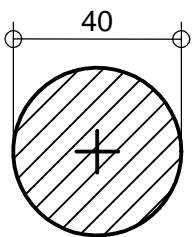

- Hobelübung -

Länge 250mm

Vierkantstab

1. Zuschnitt Maß 50mm

2. Fertig Maß gehobelt 40mm

Achtkantstab

Mass = - a - halbe Diagonale anreißen!

Rundstab

Konischer Stab

Hobelübung - Vierkantstab

Maßstab

1:8,0