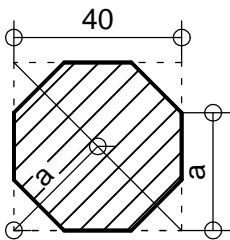

- Hobelübung -

Länge 250mm

Vierkantstab

1. Zuschnitt Maß 50mm

2. Fertig Maß gehobelt 40mm

Achtkantstab

Mass = - a - halbe Diagonale anreißen!

Rundstab

Konischer Stab

Hobelübung - Vierkantstab

Maßstab

1:8,0