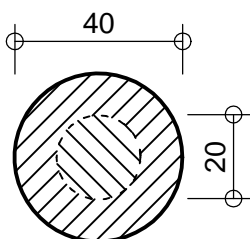

- Hobelübung -

Länge 250mm

Vierkantstab

1. Zuschnitt Maß 50mm

2. Fertig Maß gehobelt 40mm

Achtkantstab

Mass = - a - halbe Diagonale anreißen!

Rundstab

Konischer Stab

Hobelübung - Vierkantstab

Maßstab

1:8,0