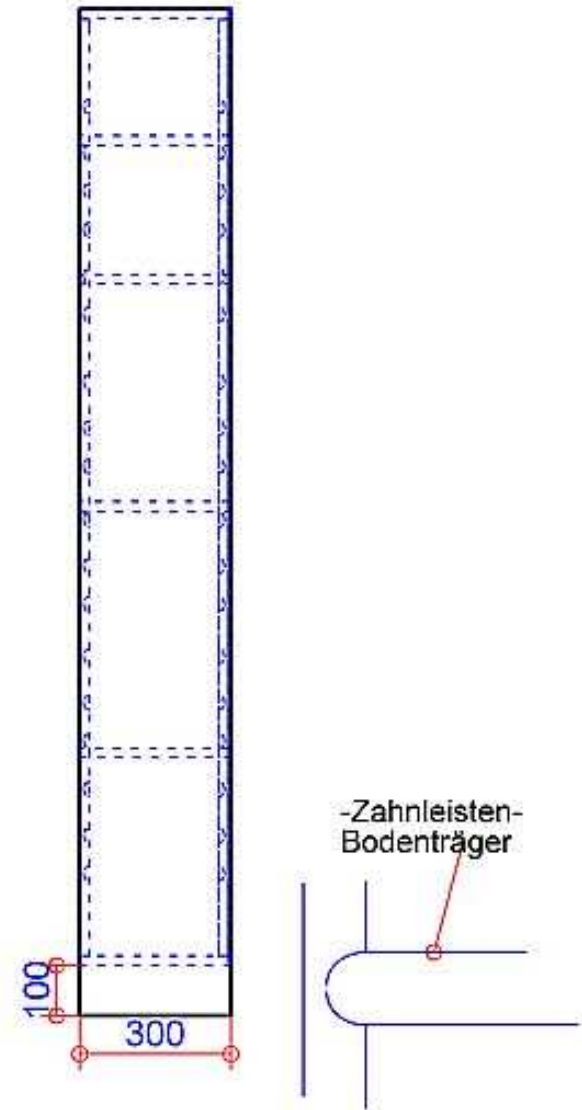

- Vorderansicht -

- Seitenansicht -

- Draufsicht -

Wandregal Buche

Material: Tischlerplatte Buche Furnier

Oberfläche: geölt und gewachst - Maßstab 1 : 15