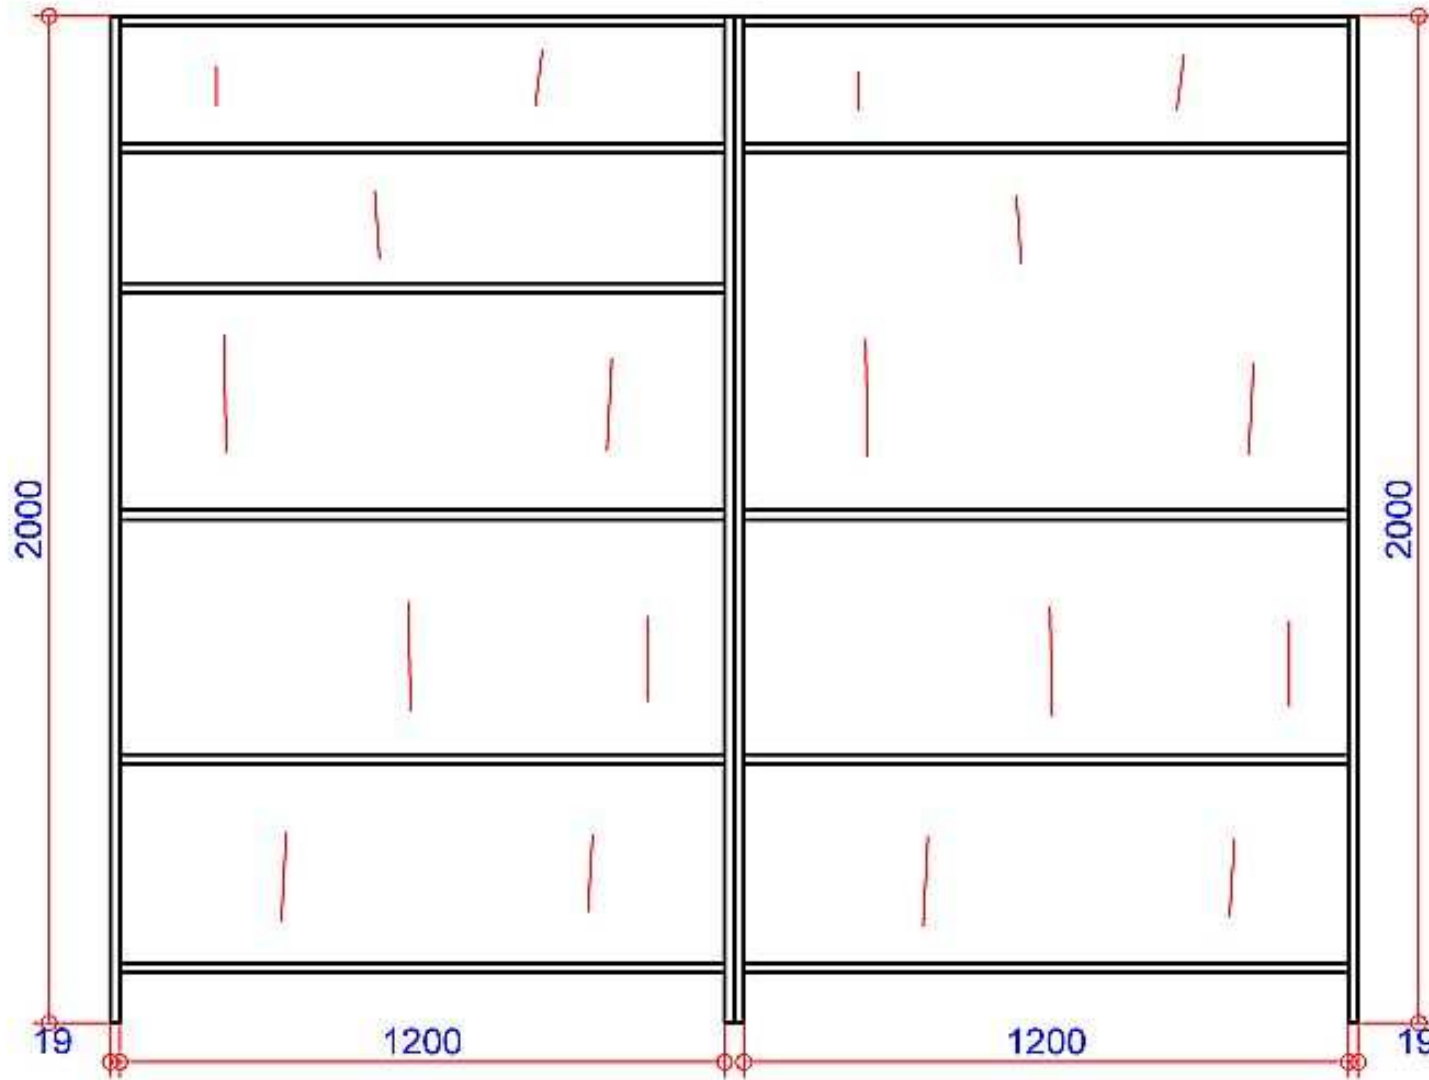

- Vorderansicht -

- Seitenansicht -

- Draufsicht -

Wandregal Buche

Material: Tischlerplatte Buche Furnier

Oberfläche: geölt und gewachst - Maßstab 1 : 15