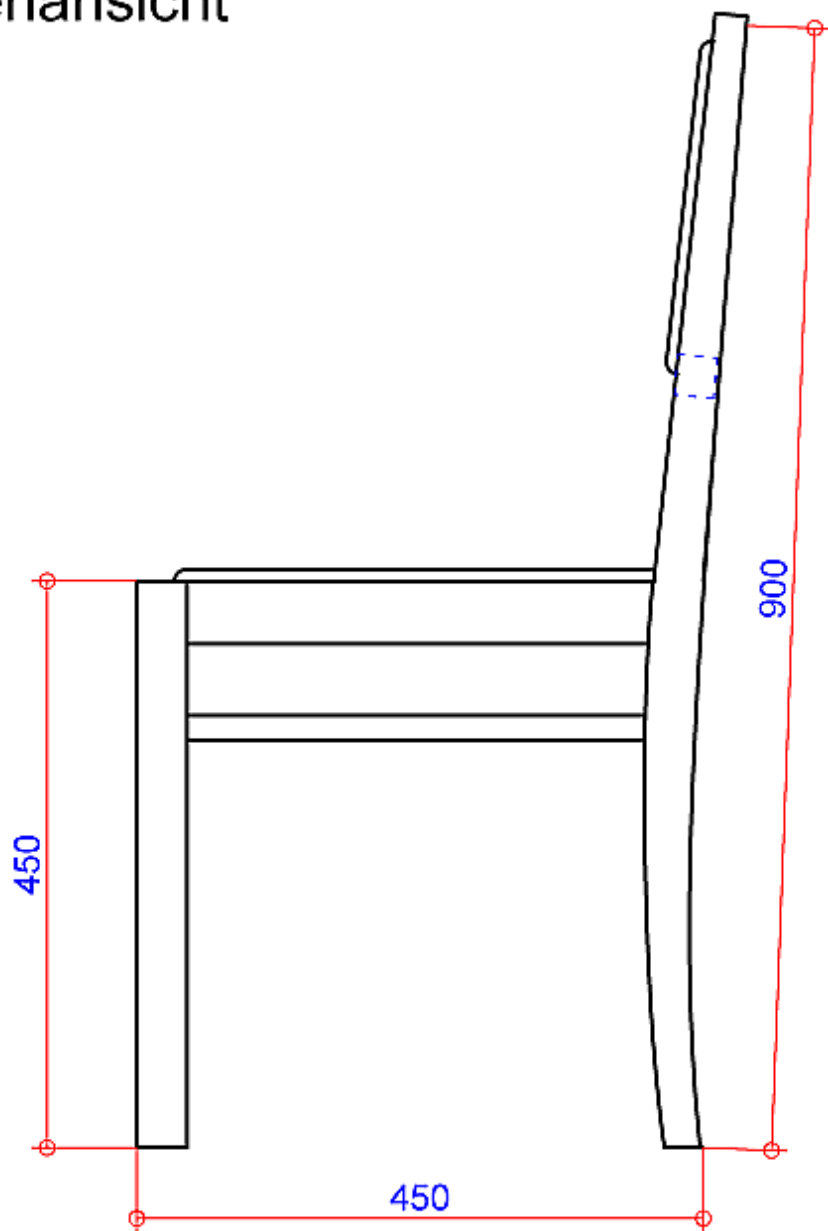

Seitenansicht

Draufsicht

- Eiche - massiv
Tisch-Stuhl
Polster - Leder Maßstab 1 : 7