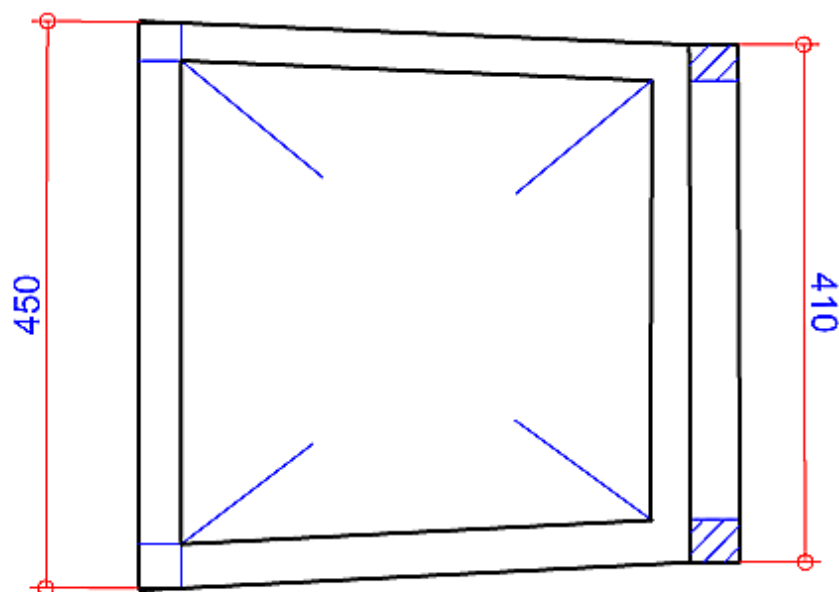

Seitenansicht

Draufsicht

- Eiche - massiv
Tisch-Stuhl
Polster - Leder Maßstab 1 : 7