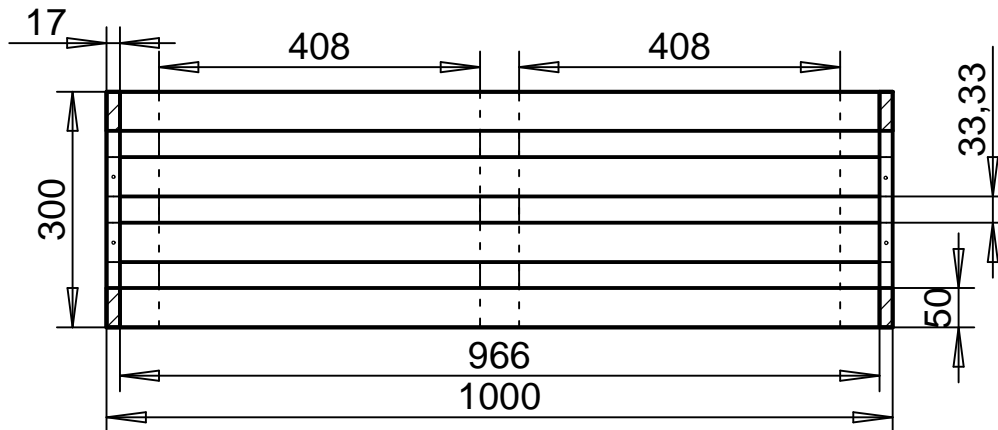

- Vorderansicht -

- Seitenansicht -

- Draufsicht -

Leisten 50 x 17mm

Holzliste pro Regal

Stck	Länge	Breite	Dicke	Bezeichnung
16	100	5,0	1,7 cm	Bretter Senkrecht + Waagrecht
6	20	5,0	1,7 cm	Leisten f. d. Leiter
6	30	5,0	1,7 cm	Leisten f. d. Böden

Schuhregal 100 x 300cm

Maßstab 1 : 10

St.