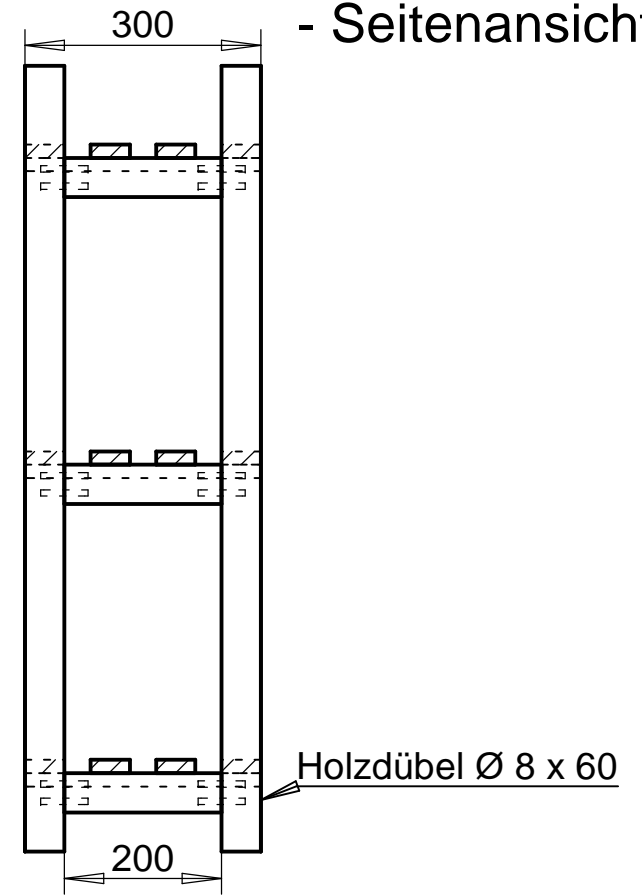

- Vorderansicht -

- Seitenansicht -

- Draufsicht -

Leisten 50 x 17mm

Holzliste pro Regal

Stck	Länge	Breite	Dicke	Bezeichnung
16	100	5,0	1,7 cm	Bretter Senkrecht + Waagrecht
6	20	5,0	1,7 cm	Leisten f. d. Leiter
6	30	5,0	1,7 cm	Leisten f. d. Böden

Schuhregal 100 x 300cm

Maßstab 1 : 10

St.