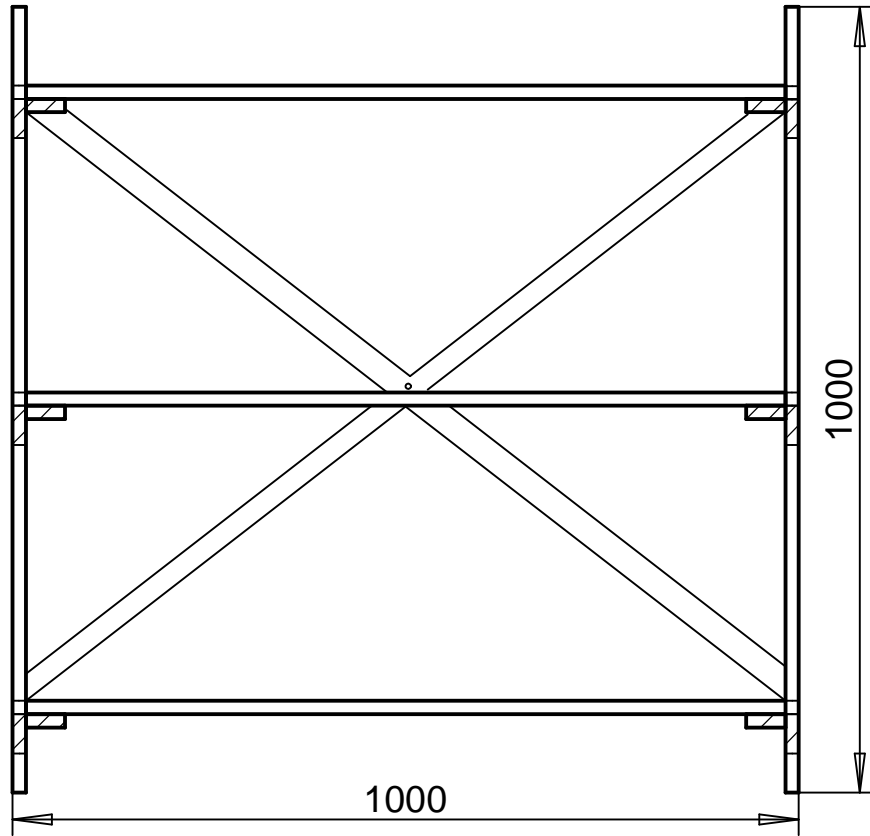

- Vorderansicht -

- Seitenansicht -

- Draufsicht -

Leisten 50 x 17mm

Holzliste pro Regal

Stck	Länge	Breite	Dicke	Bezeichnung
16	100	5,0	1,7 cm	Bretter Senkrecht + Waagrecht
6	20	5,0	1,7 cm	Leisten f. d. Leiter
6	30	5,0	1,7 cm	Leisten f. d. Böden

Schuhregal 100 x 300cm

Maßstab 1 : 10

St.