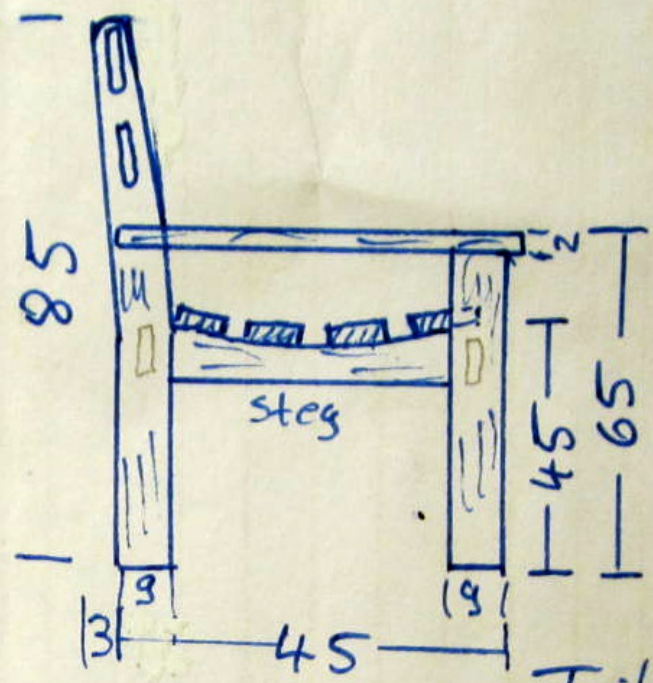

Gartenbank

26.4.83

Teileliste

Stk	Länge	Breite	Dicke
2	85	x 9	x 2cm Bein
2	63	x 9	x 2cm Bein
2	45	x 9	x 2cm Steg
2	146	x 9	x 2cm Zarge
6	146	x 9	x 2cm Lehne Sitzfläche

15,58 m Holz