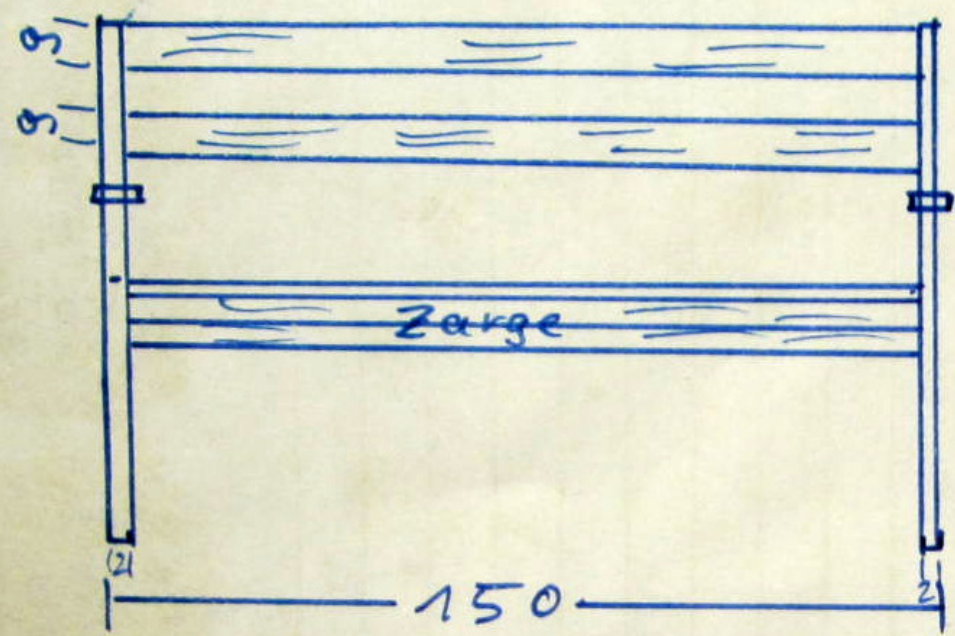

Gartenbank

26.4.83

Teileliste

Stk	Länge	Breite	Dicke
2	85	x 9	x 2cm Bein
2	63	x 9	x 2cm Bein
2	45	x 9	x 2cm Steg
2	146	x 9	x 2cm Zarge
6	146	x 9	x 2cm Lehne Sitzfläche

15,58 m Holz