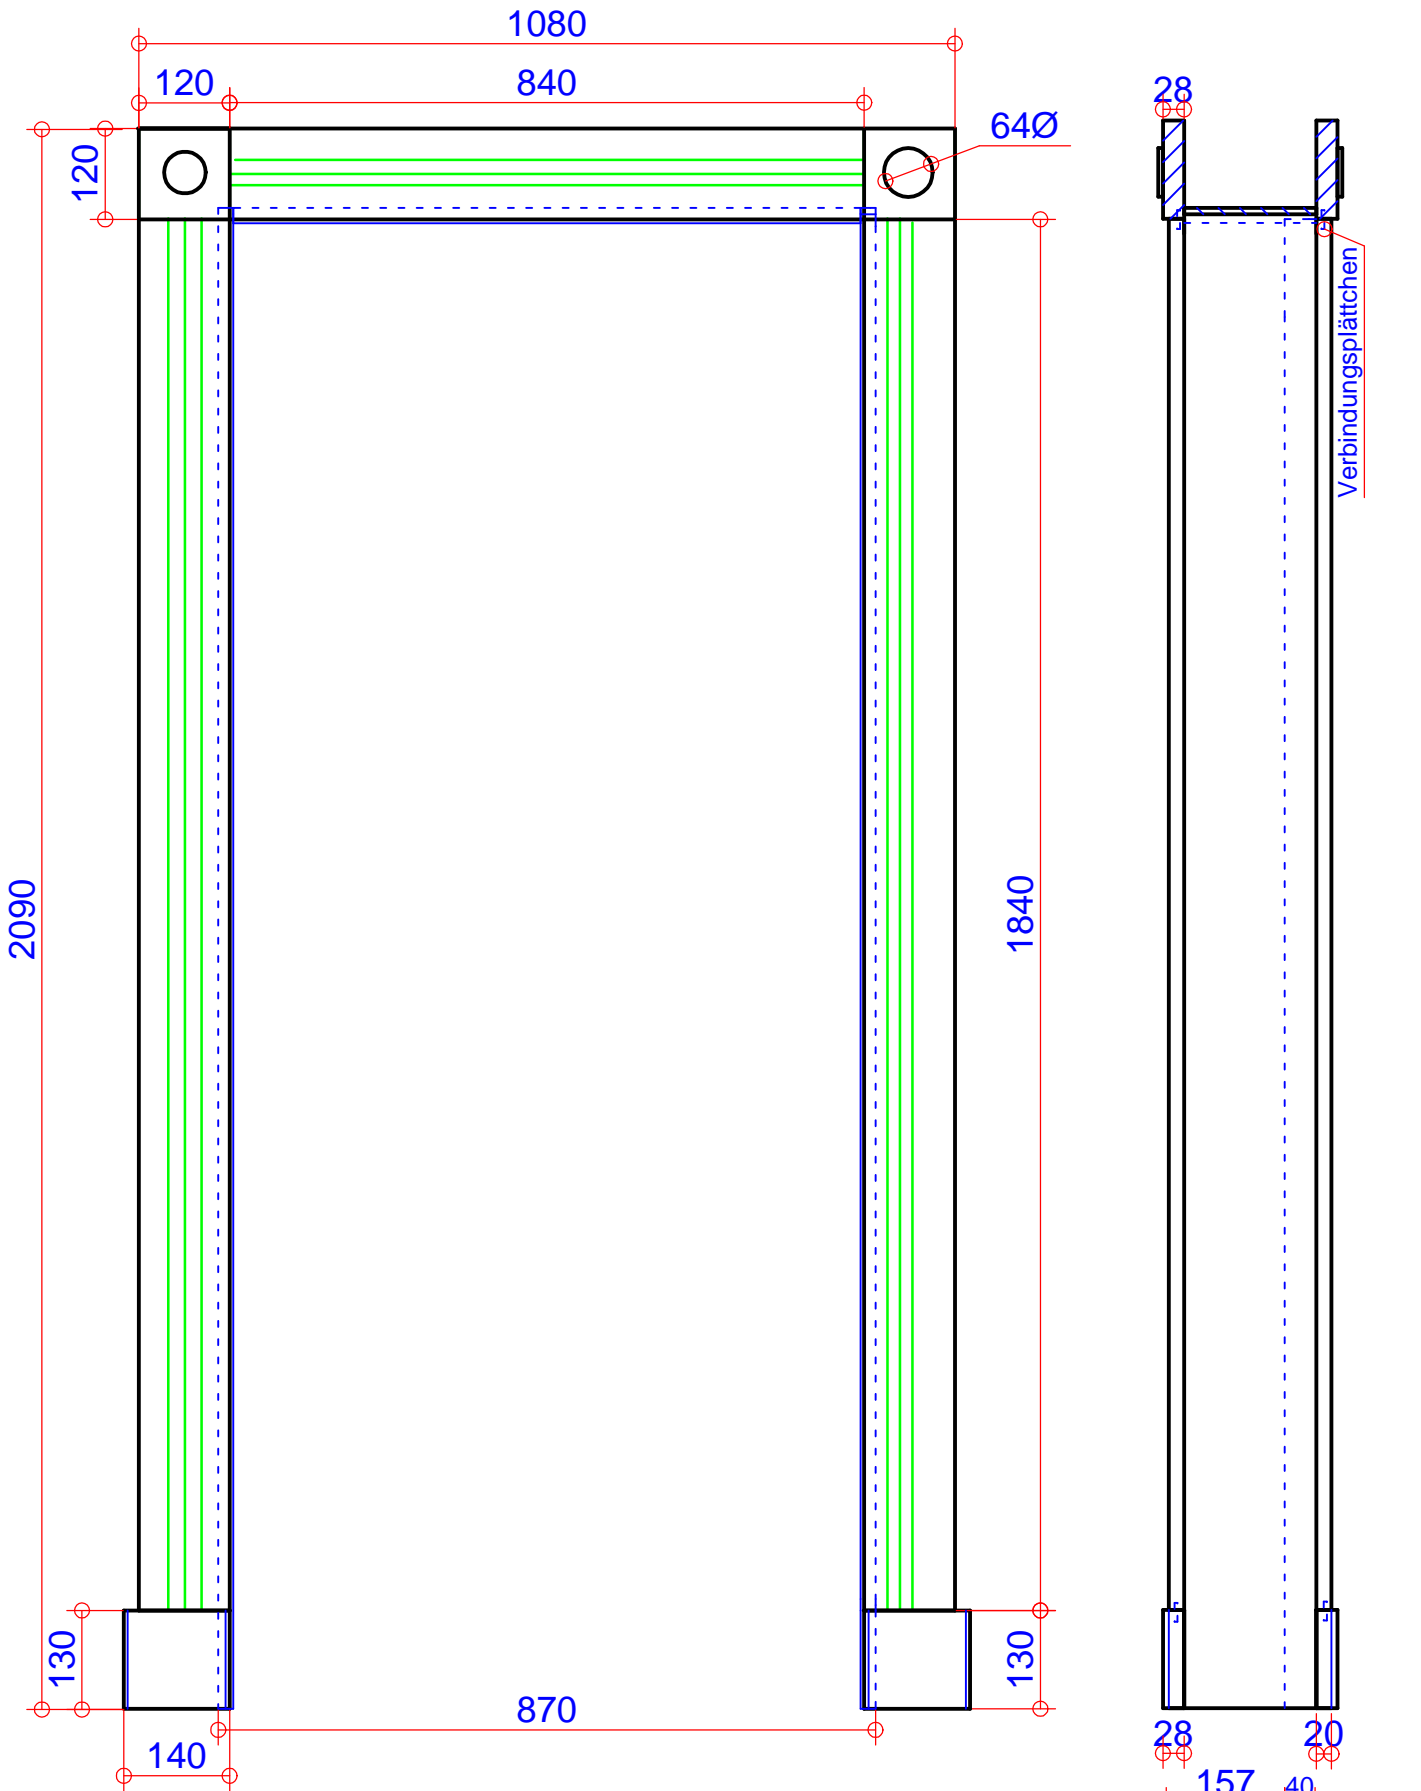

Zimmertür - Bekleidung

Türblatt 198 / 86cm vorgesehen !

Zimmertürzarge Klassik
Maßstab 1 : 10

Zargen-Querschnitt