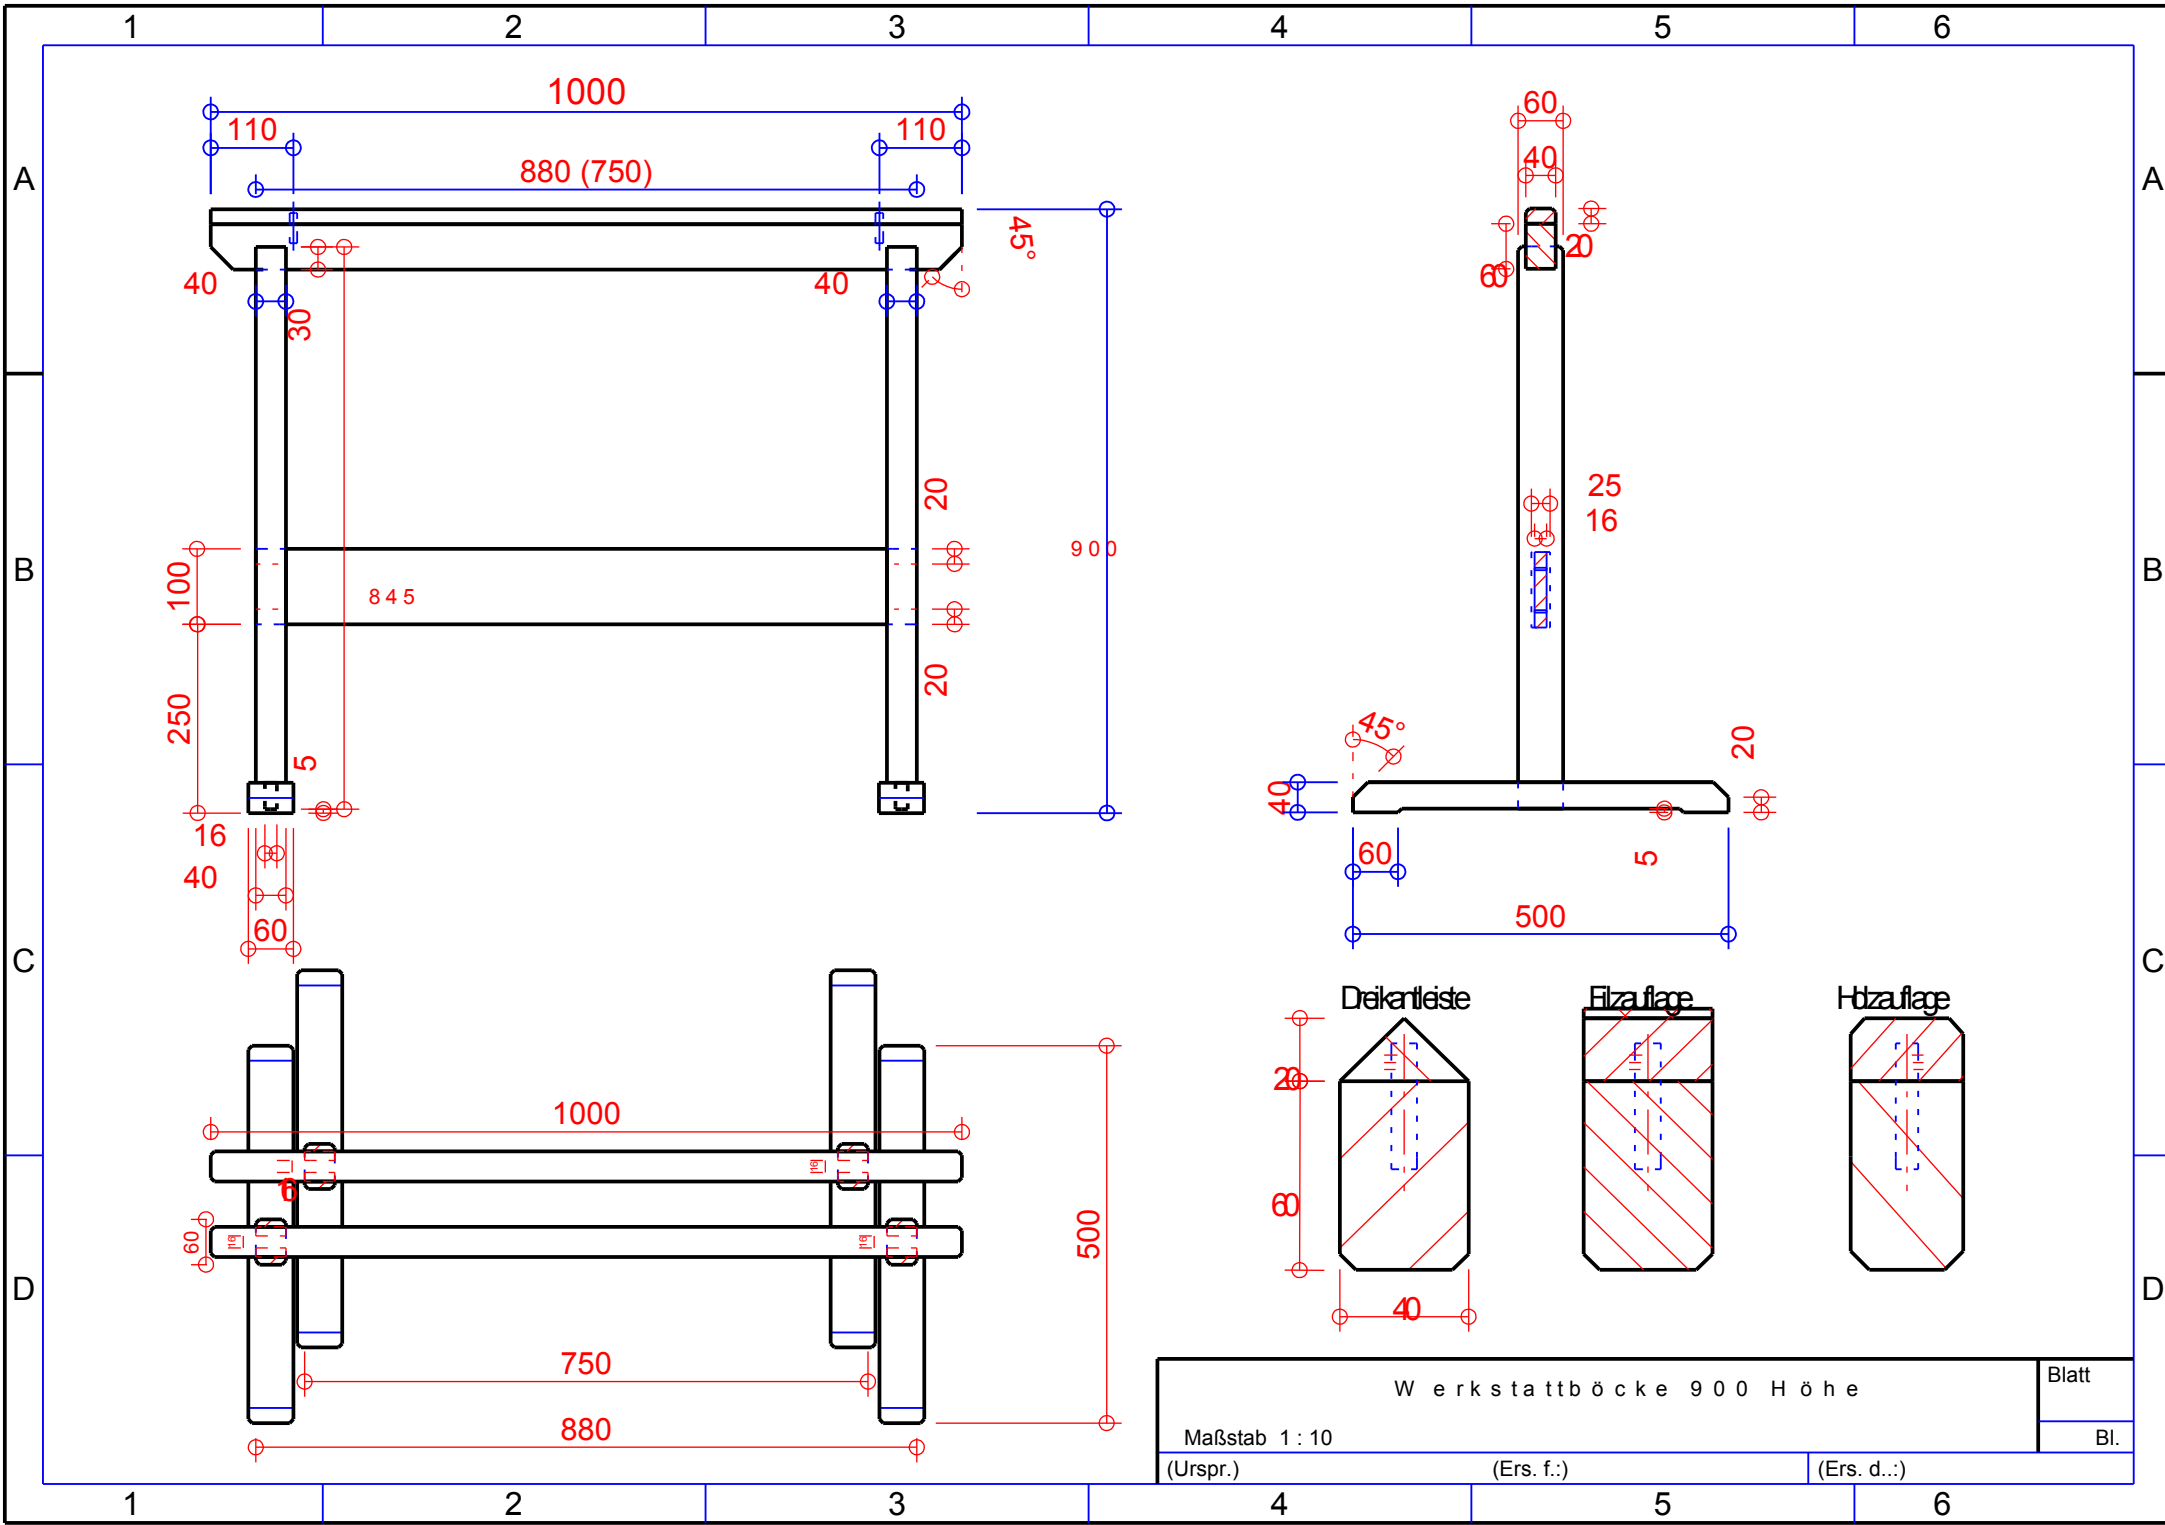

Werkstattböcke - 800 Höhe			Blatt
Maßstab 1 : 10			Bl.
(Urspr.)	(Ers. f.)	(Ers. d...)	

Werkstattbänke 900 Höhe			Blatt
Maßstab 1 : 10			Bl.
(Urspr.)	(Ers. f.)	(Ers. d.)	