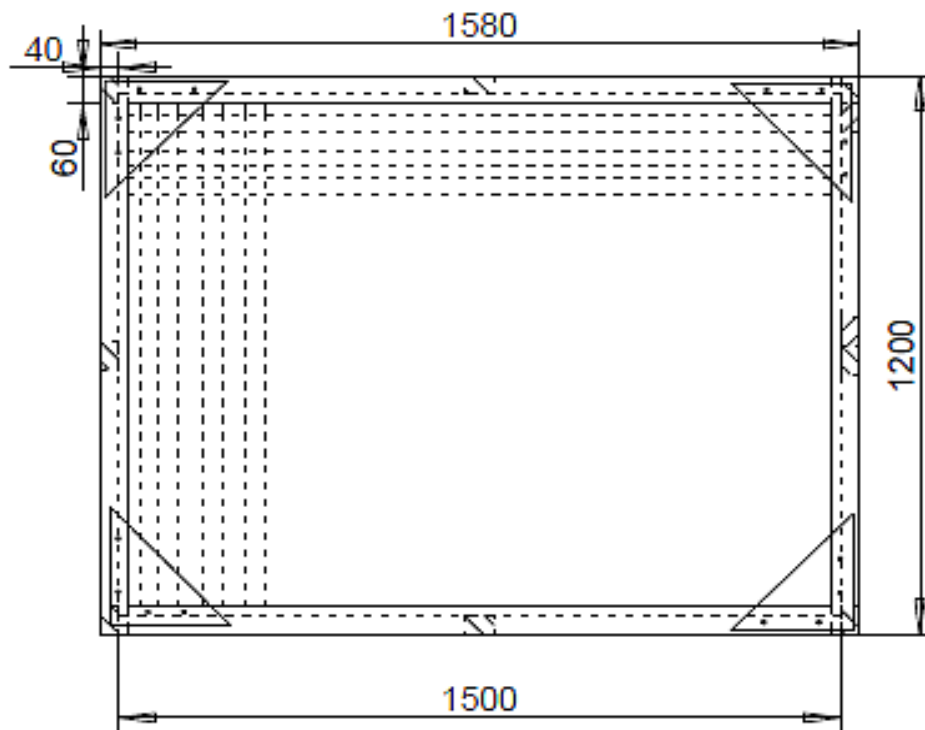

Dachlatten 60 x 40 mm

Volieren
 Maßstab 1 : 15
www.bau/volieren.tcd St.

Schlitz und Zapfen - Ecküberplattung -

Stck.	Länge x Breite x Dicke	Bez.

Volieren

Maßstab 1 : 15

www.bau/volieren.tcd

St.