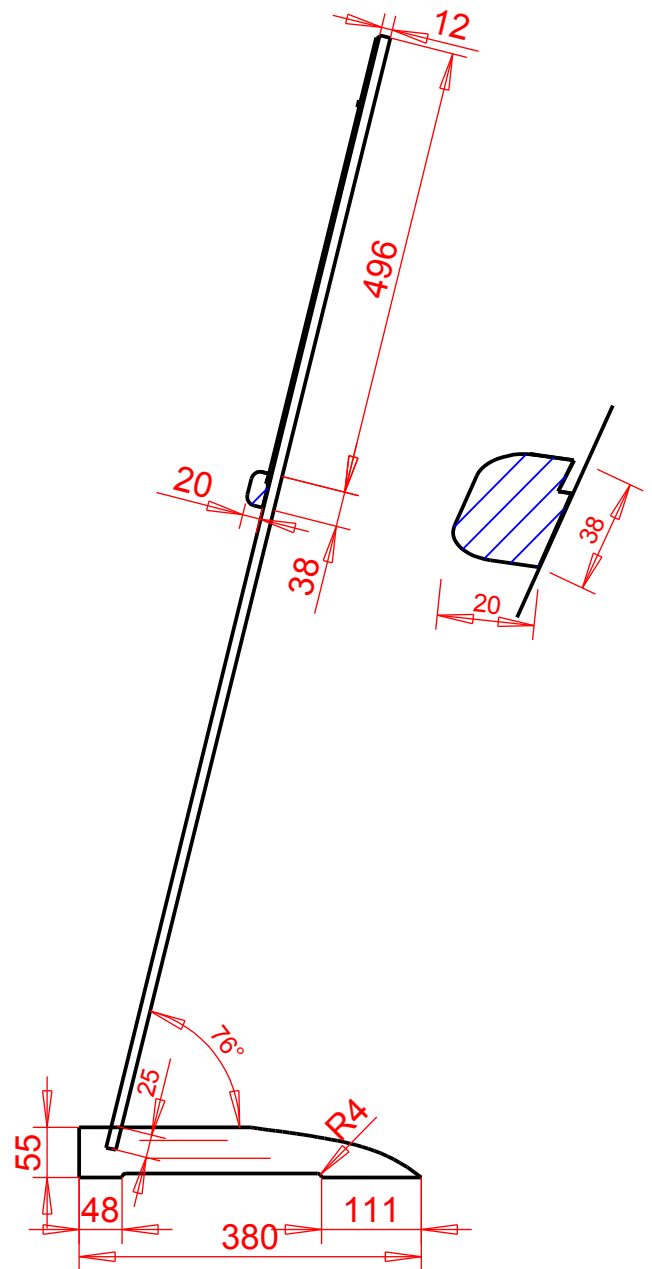

Stellschild

Material: Buche massiv-
 Platte: Sperrholz Buche-
 Schild: Kunststoffscheibe

Materialaufstellung

St. | Länge x Breite x Dicke Bez.