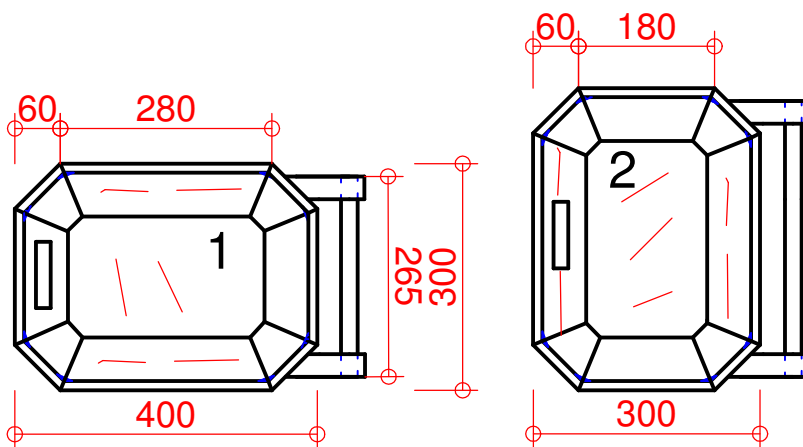

Müllboxen - Holzbehälter

Materialliste 1

Stck.	Länge x Breite x Dicke	
1	800 x 480 x 12	Material
1	700 x 480 x 12	Sperrholz
2	800 x 008 x 12	Furnierplatte
2	700 x 008 x 12	Kiefer

Materialliste 2

Stck.	Länge x Breite x Dicke	
2	800 x 180 x 12	Material
1	800 x 280 x 12	Sperrholz
1	700 x 280 x 12	Furnierplatte
2	800 x 008 x 12	Kiefer
2	700 x 008 x 12	

Materialliste 3

Stck.	Länge x Breite x Dicke	
3	800 x 280 x 12	Material
1	700 x 280 x 12	Sperrholz
2	800 x 008 x 12	Furnierplatte
2	700 x 008 x 12	Kiefer

Materialliste Haube

Stck.	Länge x Breite x Dicke	
4	280 x 070 x 12	Material
4	180 x 070 x 12	Sperrholz
4	090 x 070 x 12	Furnierplatte
1	280 x 280 x 12	Kiefer
1	180 x 180 x 12	Haube Deckel

Müllboxen - Holzbehälter

www.bau/mulconta.tcd Maßstab 1 : 10

St.