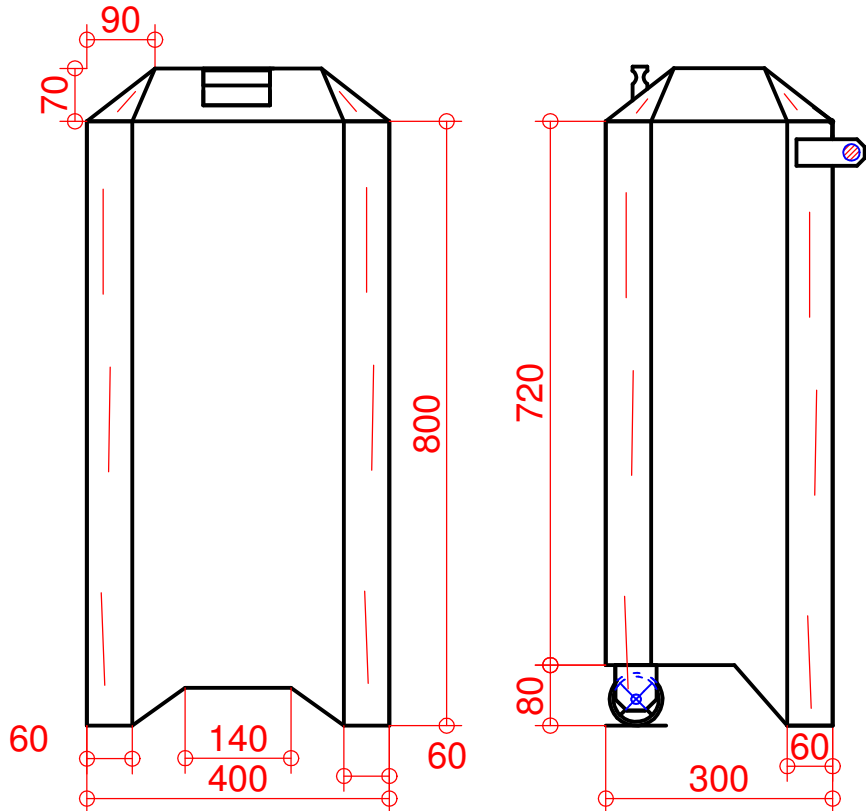

Müllboxen - Holzbehälter

Materialliste 1

Stck.	Länge x Breite x Dicke	
1	800 x 480 x 12	Material
1	700 x 480 x 12	Sperrholz
2	800 x 008 x 12	Furnierplatte
2	700 x 008 x 12	Kiefer

Materialliste 2

Stck.	Länge x Breite x Dicke	
2	800 x 180 x 12	Material
1	800 x 280 x 12	Sperrholz
1	700 x 280 x 12	Furnierplatte
2	800 x 008 x 12	Kiefer
2	700 x 008 x 12	

Materialliste 3

Stck.	Länge x Breite x Dicke	
3	800 x 280 x 12	Material
1	700 x 280 x 12	Sperrholz
2	800 x 008 x 12	Furnierplatte
2	700 x 008 x 12	Kiefer

Materialliste Haube

Stck.	Länge x Breite x Dicke	
4	280 x 070 x 12	Material
4	180 x 070 x 12	Sperrholz
4	090 x 070 x 12	Furnierplatte
1	280 x 280 x 12	Kiefer
1	180 x 180 x 12	Haube Deckel

Müllboxen - Holzbehälter

www.bau/mulconta.tcd Maßstab 1 : 10

St.