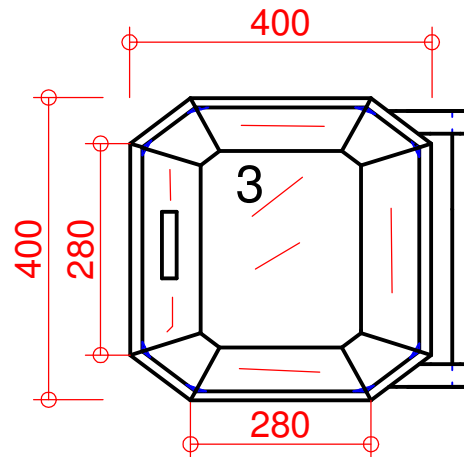

Müllboxen - Holzbehälter

Materialliste 1

Stck.	Länge x Breite x Dicke	
1	800 x 480 x 12	Material
1	700 x 480 x 12	Sperrholz
2	800 x 008 x 12	Furnierplatte
2	700 x 008 x 12	Kiefer

Materialliste 2

Stck.	Länge x Breite x Dicke	
2	800 x 180 x 12	Material
1	800 x 280 x 12	Sperrholz
1	700 x 280 x 12	Furnierplatte
2	800 x 008 x 12	Kiefer
2	700 x 008 x 12	

Materialliste 3

Stck.	Länge x Breite x Dicke	
3	800 x 280 x 12	Material
1	700 x 280 x 12	Sperrholz
2	800 x 008 x 12	Furnierplatte
2	700 x 008 x 12	Kiefer

Materialliste Haube

Stck.	Länge x Breite x Dicke	
4	280 x 070 x 12	Material
4	180 x 070 x 12	Sperrholz
4	090 x 070 x 12	Furnierplatte
1	280 x 280 x 12	Kiefer
1	180 x 180 x 12	Haube Deckel

Müllboxen - Holzbehälter

www.bau/mulconta.tcd Maßstab 1 : 10

St.