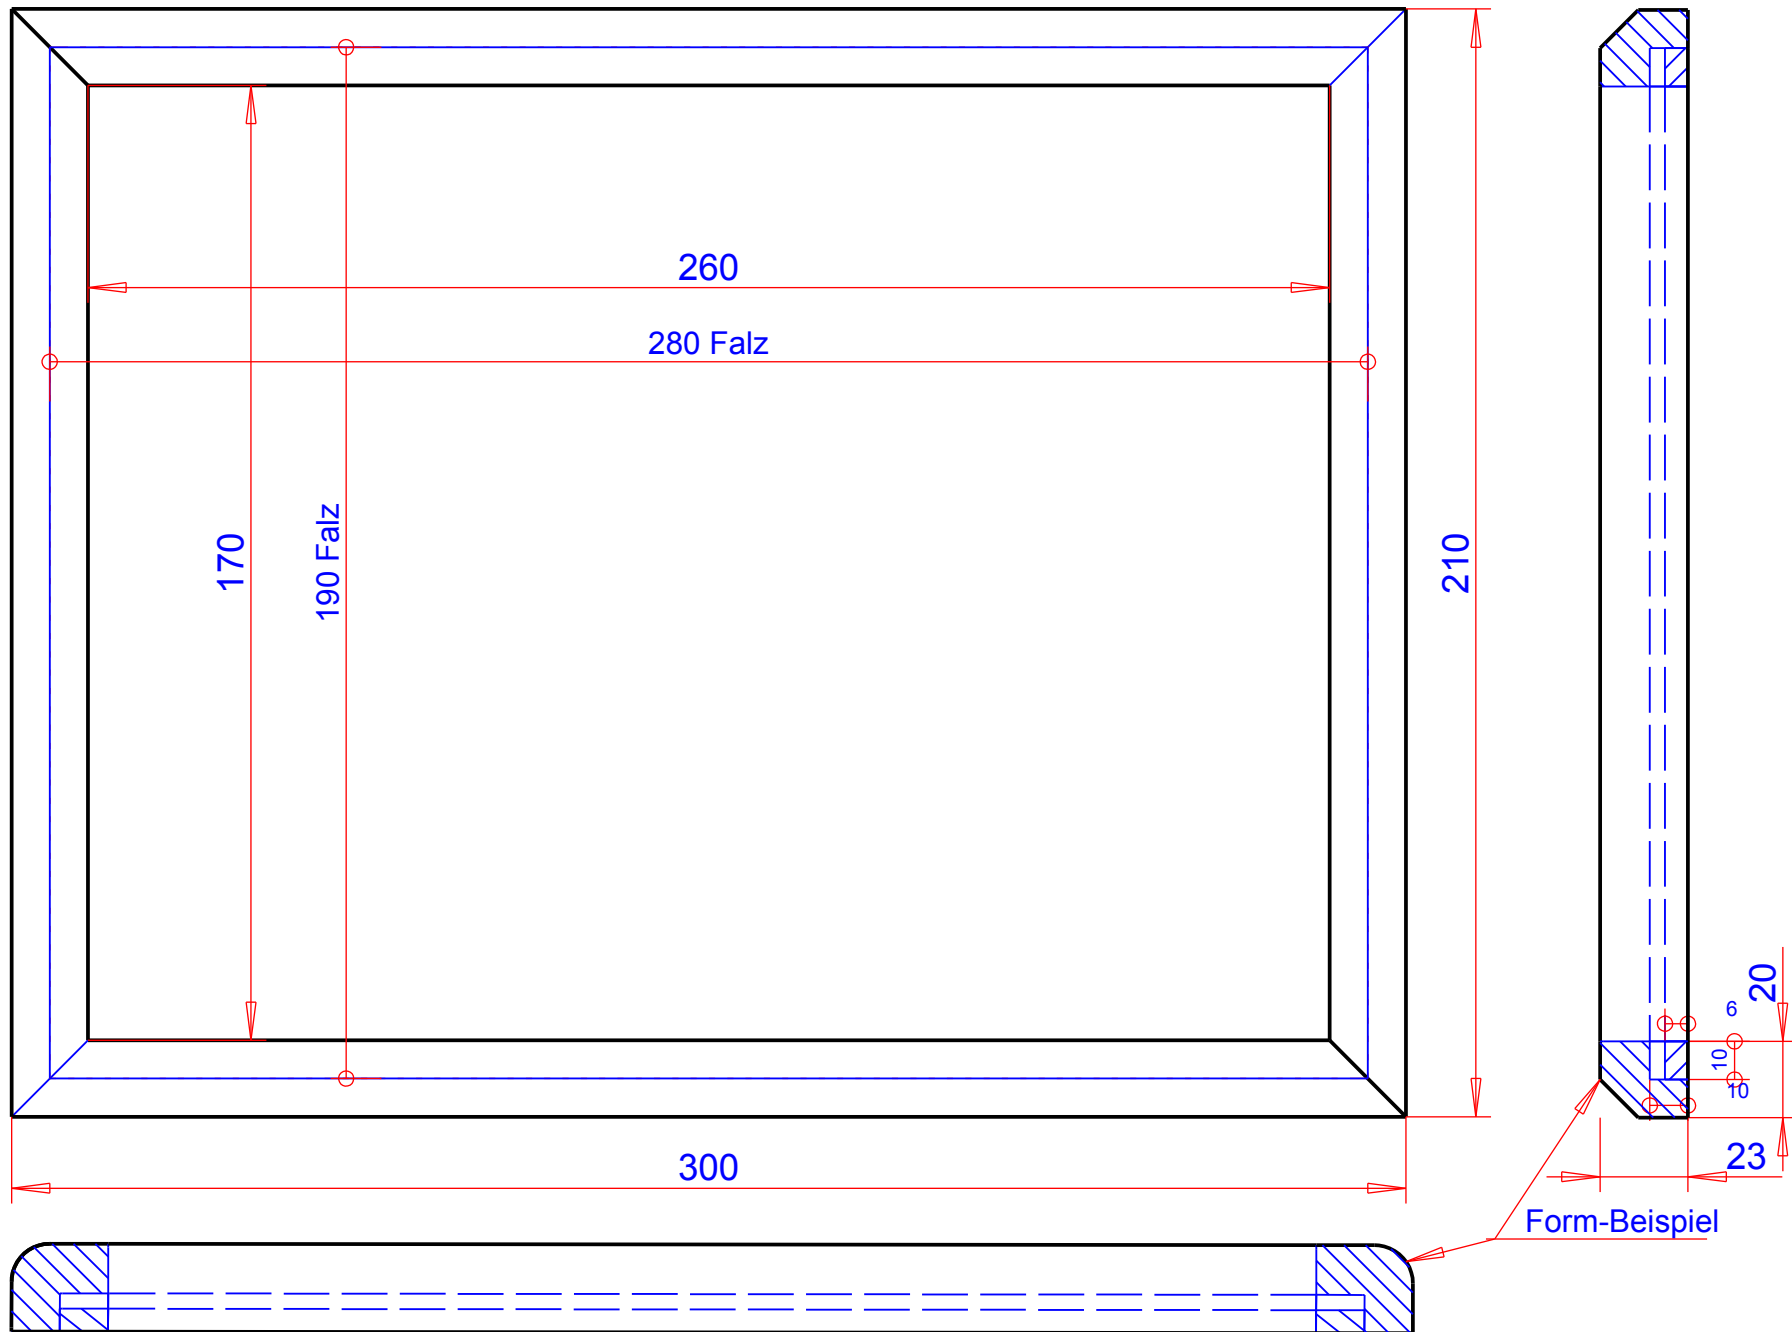

# Bilderrahmen

## Profil - Beispiele

Form-Beispiel

Din A 4 29,7 x 21 cm

Falzmaß 10 X 15

# Bilderrahmen

Perspektivische Darstellung der Ecküberblattung

# Anschlagwinkel