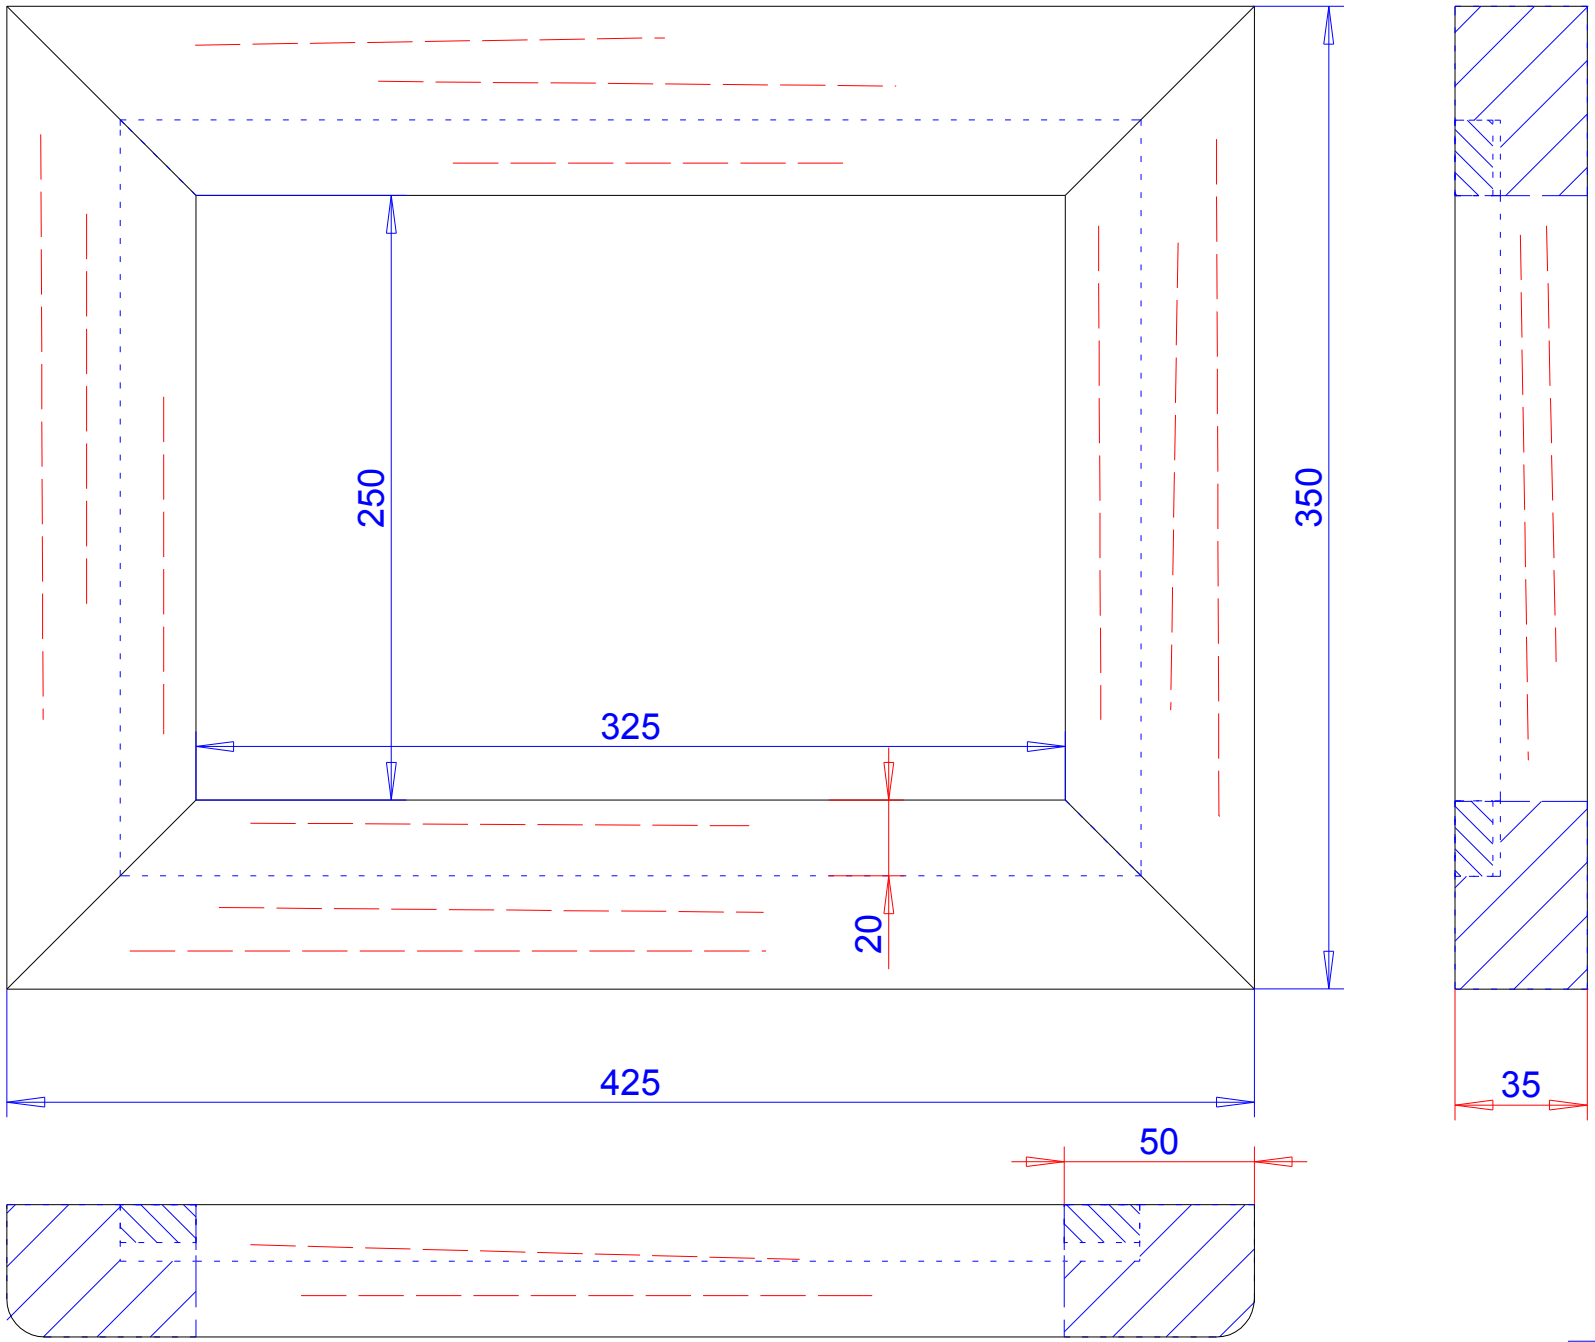

# Bilderrahmen

## Profil - Beispiele

Form-Beispiel

Din A 4 29,7 x 21 cm

Falzmaß 10 X 15

# Bilderrahmen

Perspektivische Darstellung der Ecküberblattung

# Anschlagwinkel