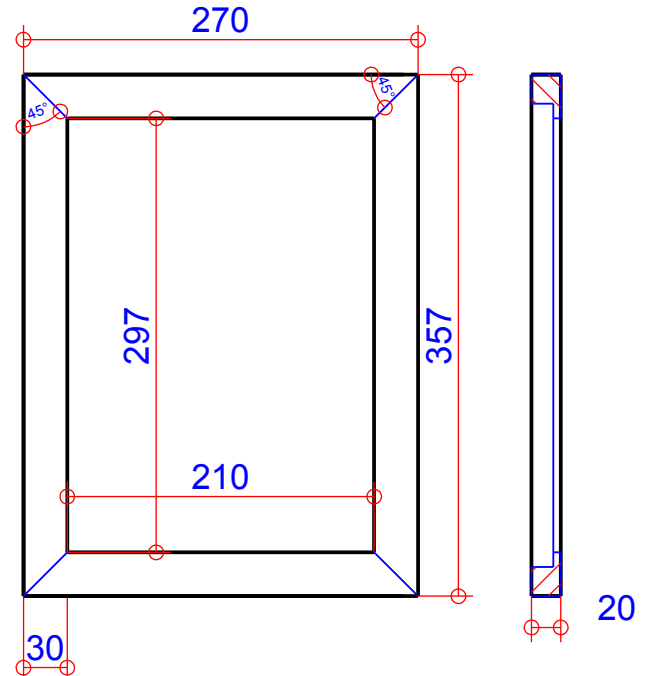

## Profil - Beispiele

Form-Beispiel

Din A 4 29,7 x 21 cm

Falzmaß 10 X 15

# Bilderrahmen

Perspektivische Darstellung der Ecküberblattung

# Anschlagwinkel

# Übungsaufgabe

Maßstab 1 : 5

www.basteln/Bilderra.tcd

st.