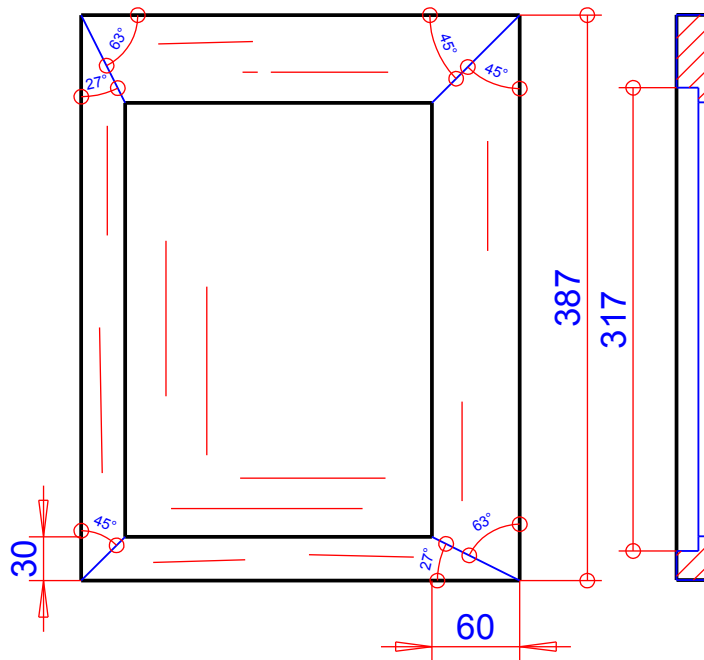

## Profil - Beispiele

Form-Beispiel

Din A 4 29,7 x 21 cm

Falzmaß 10 X 15

# Bilderrahmen

Perspektivische Darstellung der Ecküberblattung

# Anschlagwinkel

# Übungsaufgabe

Maßstab 1 : 5

www.basteln/Bilderra.tcd

st.