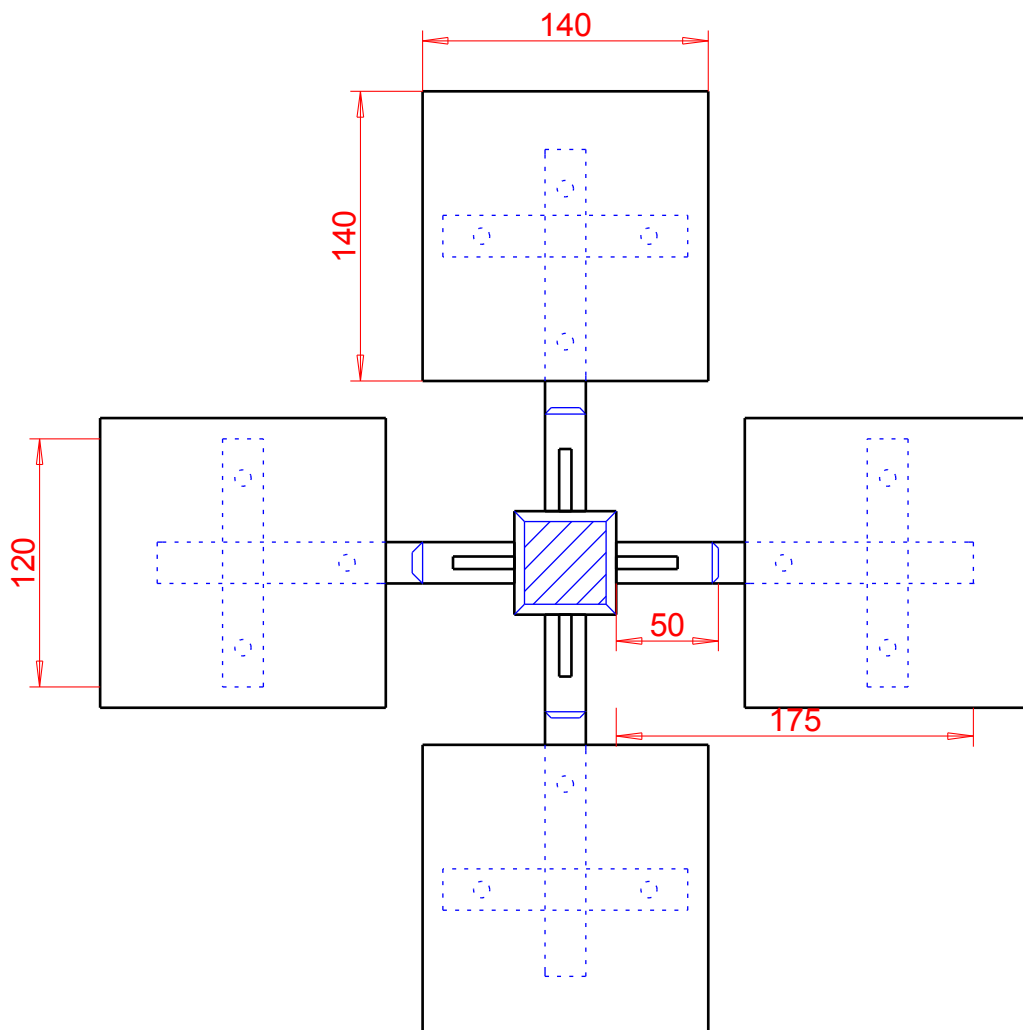

- Seitenansicht -

- Draufsicht -

Vier Ablagen 140 / 140 / 20mm
Vier Stege 275 / 50 / 20mm
Querstreben 120 / 40 / 20mm
Vier Keile 60 / 30-20 / 6mm
Zwei Beine 400 / 75 / 20mm
Mittelsäule 650 / 50 / 50mm