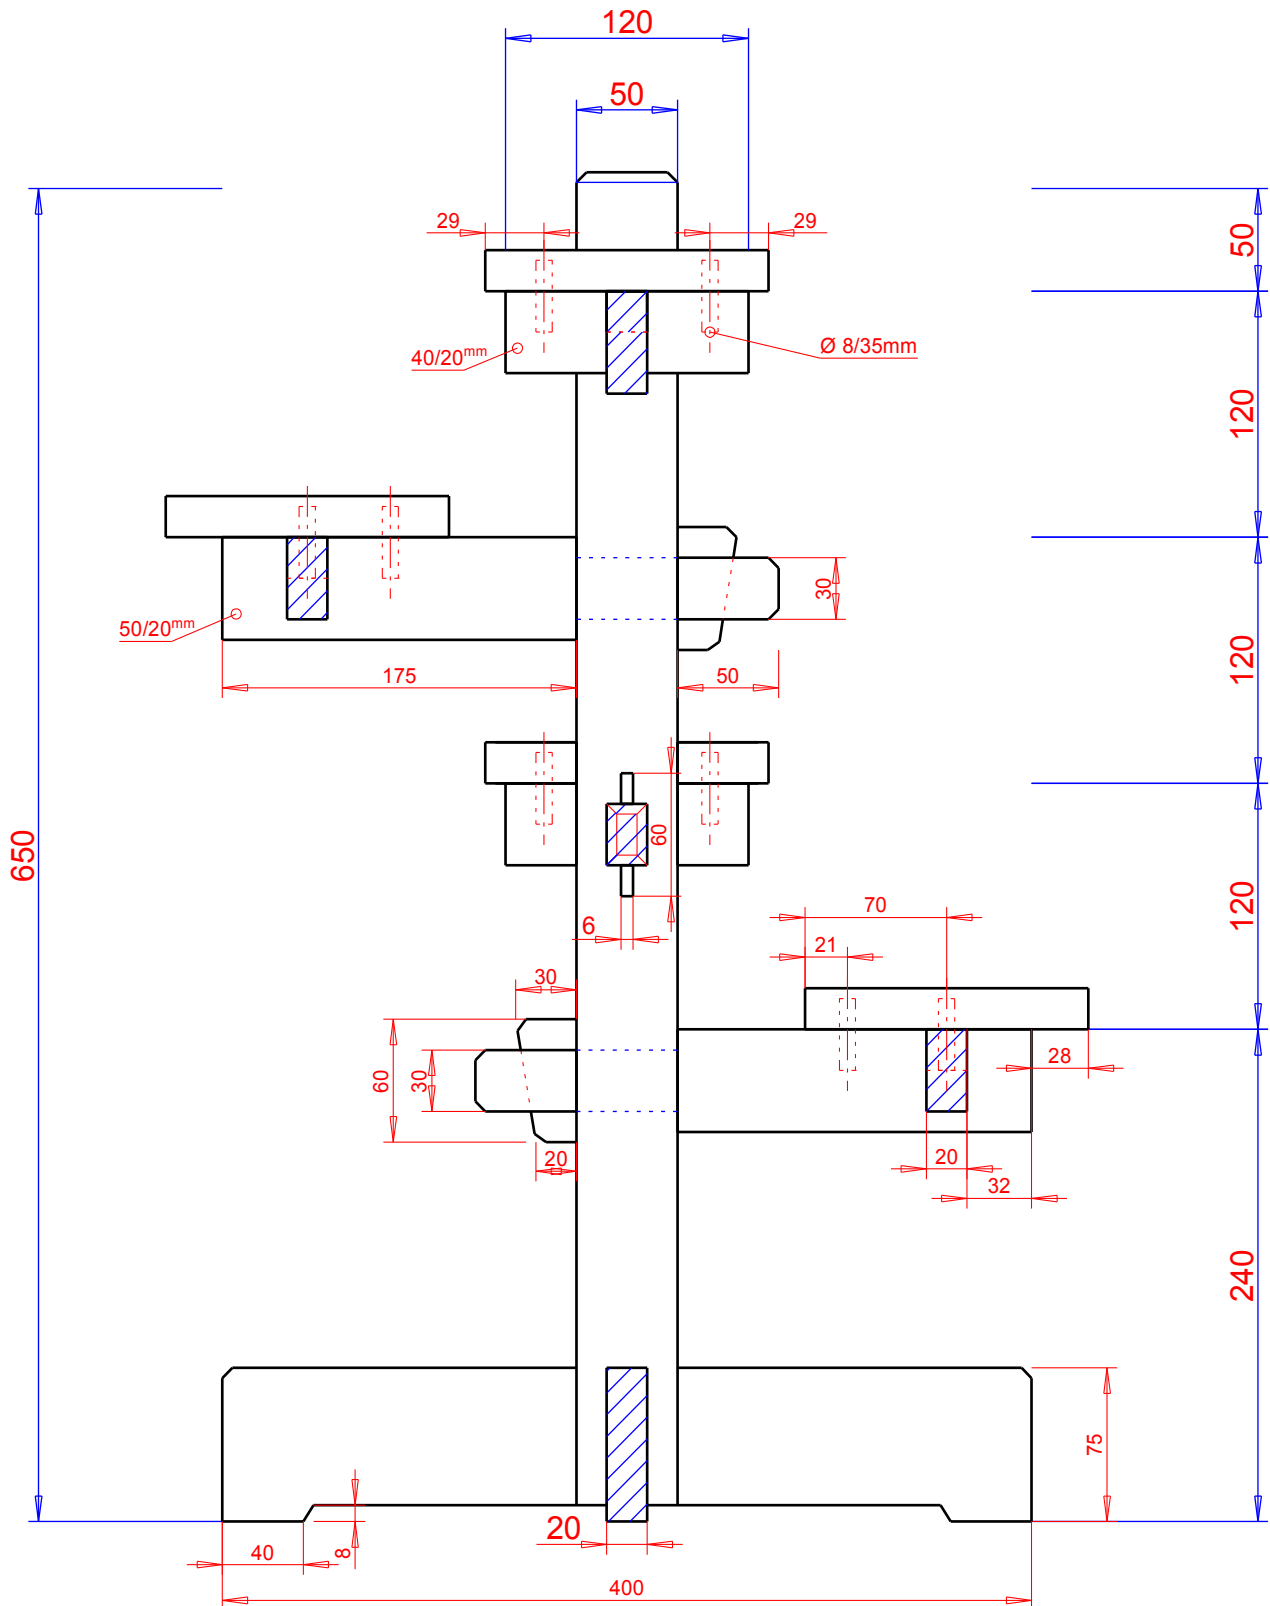

- Seitenansicht -

- Draufsicht -

Vier Ablagen 140 / 140 / 20mm
Vier Stege 275 / 50 / 20mm
Querstreben 120 / 40 / 20mm
Vier Keile 60 / 30-20 / 6mm
Zwei Beine 400 / 75 / 20mm
Mittelsäule 650 / 50 / 50mm