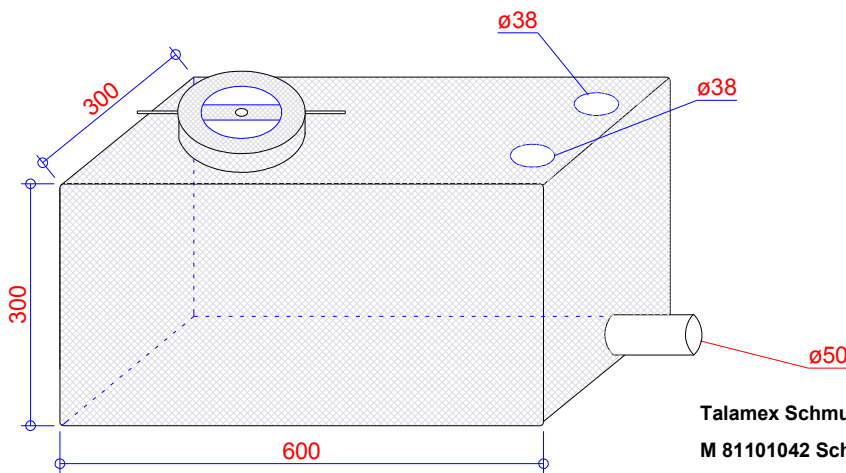

Vorderansicht

Seite

Draufsicht

Talamex Schmutzwassertank

M 81101042 Schmutztank Inspektionsdeckel 42 L.

M 81100042 Wassertank Inspektionsdeckel 42 L.

Anschluss 42mm - Option Beispiel: Geber

Anschluss 38mm - Beispiel: Belüftung/Zulauf

Anschluss 50mm - Ablauf

Schmutztank 42 L

42 Liter

Maßstab 1 : 6

St.

Talamex Schmutzwassertank

M 81101042 Schmutztank Inspektionsdeckel 42 L.

M 81100042 Wassertank Inspektionsdeckel 42 L.

Anschluss 42mm - Option Beispiel: Geber

Anschluss 38mm - Beispiel: Belüftung/Zulauf

Anschluss 50mm - Ablauf

Schmutztank 42 L

42 Liter

Maßstab 1 : 6

St.