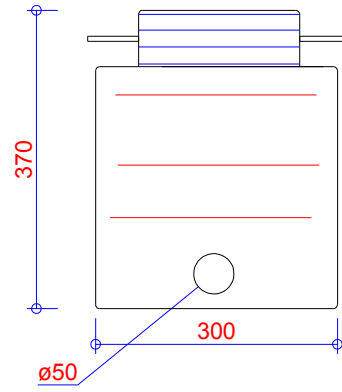

Vorderansicht

Seite

Draufsicht

Talamex Schmutzwassertank

M 81101042 Schmutztank Inspektionsdeckel 42 L.

M 81100042 Wassertank Inspektionsdeckel 42 L.

Anschluss 42mm - Option Beispiel: Geber

Anschluss 38mm - Beispiel: Belüftung/Zulauf

Anschluss 50mm - Ablauf

Schmutztank 42 L

42 Liter

Maßstab 1 : 6

St.

Talamex Schmutzwassertank

M 81101042 Schmutztank Inspektionsdeckel 42 L.

M 81100042 Wassertank Inspektionsdeckel 42 L.

Anschluss 42mm - Option Beispiel: Geber

Anschluss 38mm - Beispiel: Belüftung/Zulauf

Anschluss 50mm - Ablauf

Schmutztank 42 L

42 Liter

Maßstab 1 : 6

St.