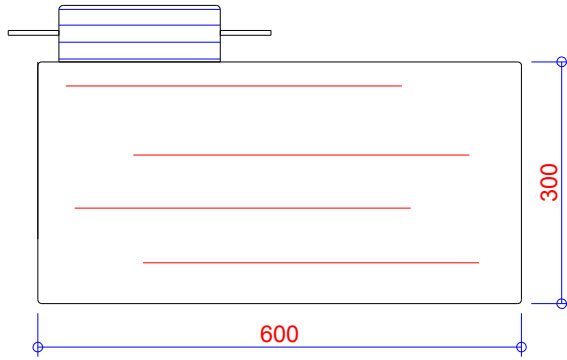

Vorderansicht

Seite

Draufsicht

Talamex Schmutzwassertank

M 81101042 Schmutztank Inspektionsdeckel 42 L.

M 81100042 Wassertank Inspektionsdeckel 42 L.

Anschluss 42mm - Option Beispiel: Geber

Anschluss 38mm - Beispiel: Belüftung/Zulauf

Anschluss 50mm - Ablauf

Schmutztank 42 L

42 Liter

Maßstab 1 : 6

St.

Talamex Schmutzwassertank

M 81101042 Schmutztank Inspektionsdeckel 42 L.

M 81100042 Wassertank Inspektionsdeckel 42 L.

Anschluss 42mm - Option Beispiel: Geber

Anschluss 38mm - Beispiel: Belüftung/Zulauf

Anschluss 50mm - Ablauf

Schmutztank 42 L

42 Liter

Maßstab 1 : 6

St.