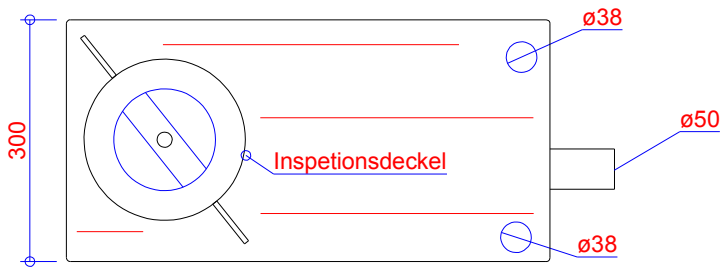

Vorderansicht

Seite

Draufsicht

Talamex Schmutzwassertank

M 81101042 Schmutztank Inspektionsdeckel 42 L.

M 81100042 Wassertank Inspektionsdeckel 42 L.

Anschluss 42mm - Option Beispiel: Geber

Anschluss 38mm - Beispiel: Belüftung/Zulauf

Anschluss 50mm - Ablauf

Schmutztank 42 L

42 Liter

Maßstab 1 : 6

St.

Talamex Schmutzwassertank

M 81101042 Schmutztank Inspektionsdeckel 42 L.

M 81100042 Wassertank Inspektionsdeckel 42 L.

Anschluss 42mm - Option Beispiel: Geber

Anschluss 38mm - Beispiel: Belüftung/Zulauf

Anschluss 50mm - Ablauf

Schmutztank 42 L

42 Liter

Maßstab 1 : 6

St.