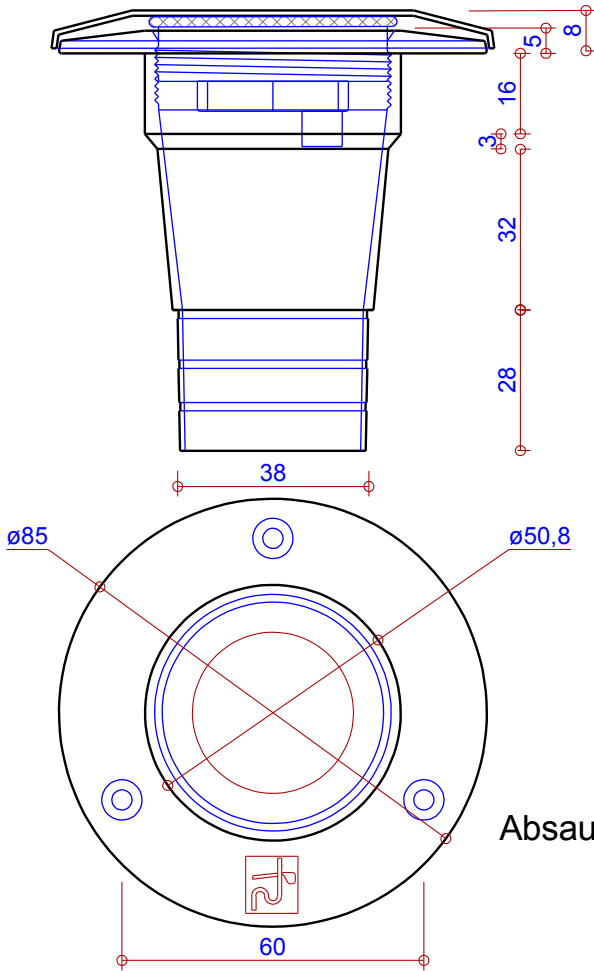

ABSAUGSTUTZEN SCHMUTZWASSER

ISO 4567-82

Verschlussdeckel mit Schlüssel

Absaugstutzen

ABSAUGSTUTZEN SCHMUTZWASSER

M18646000

mit Deckel

St.

Maßstab 1 : 1

ABSAUGSTUTZEN SCHMUTZWASSER

ISO 4567-82

Verschlussdeckel mit Schlüssel

Absaugstutzen

ABSAUGSTUTZEN SCHMUTZWASSER

M18646000

mit Deckel

St.

Maßstab 1 : 1