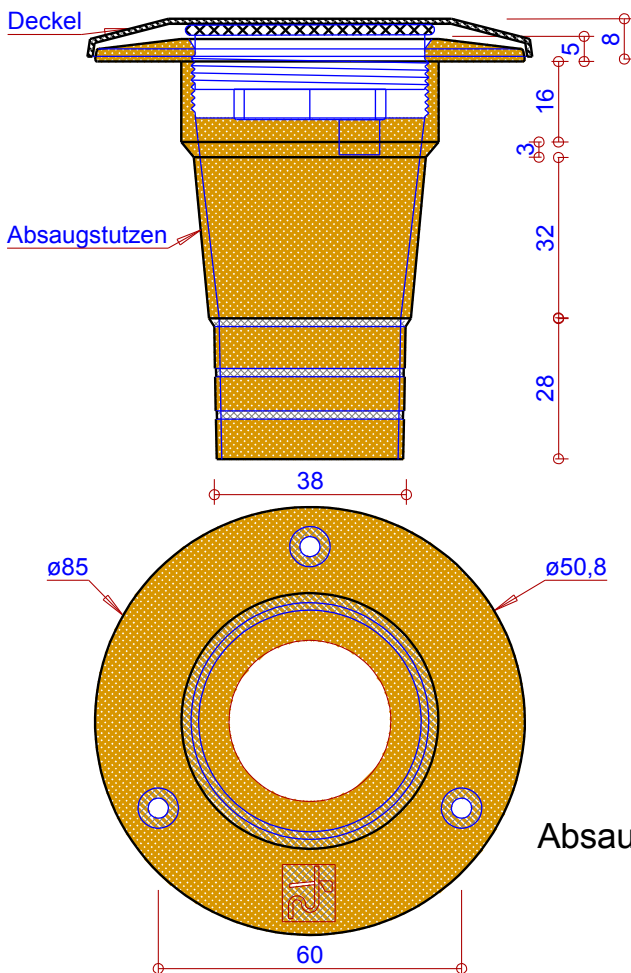

ABSAUGSTUTZEN SCHMUTZWASSER

ISO 4567-82

Verschlussdeckel mit Schlüssel

Absaugstutzen

ABSAUGSTUTZEN SCHMUTZWASSER

M18646000

mit Deckel

St.

Maßstab 1 : 1

ABSAUGSTUTZEN SCHMUTZWASSER

ISO 4567-82

Verschlussdeckel mit Schlüssel

Absaugstutzen

ABSAUGSTUTZEN SCHMUTZWASSER

M18646000

mit Deckel

St.

Maßstab 1 : 1